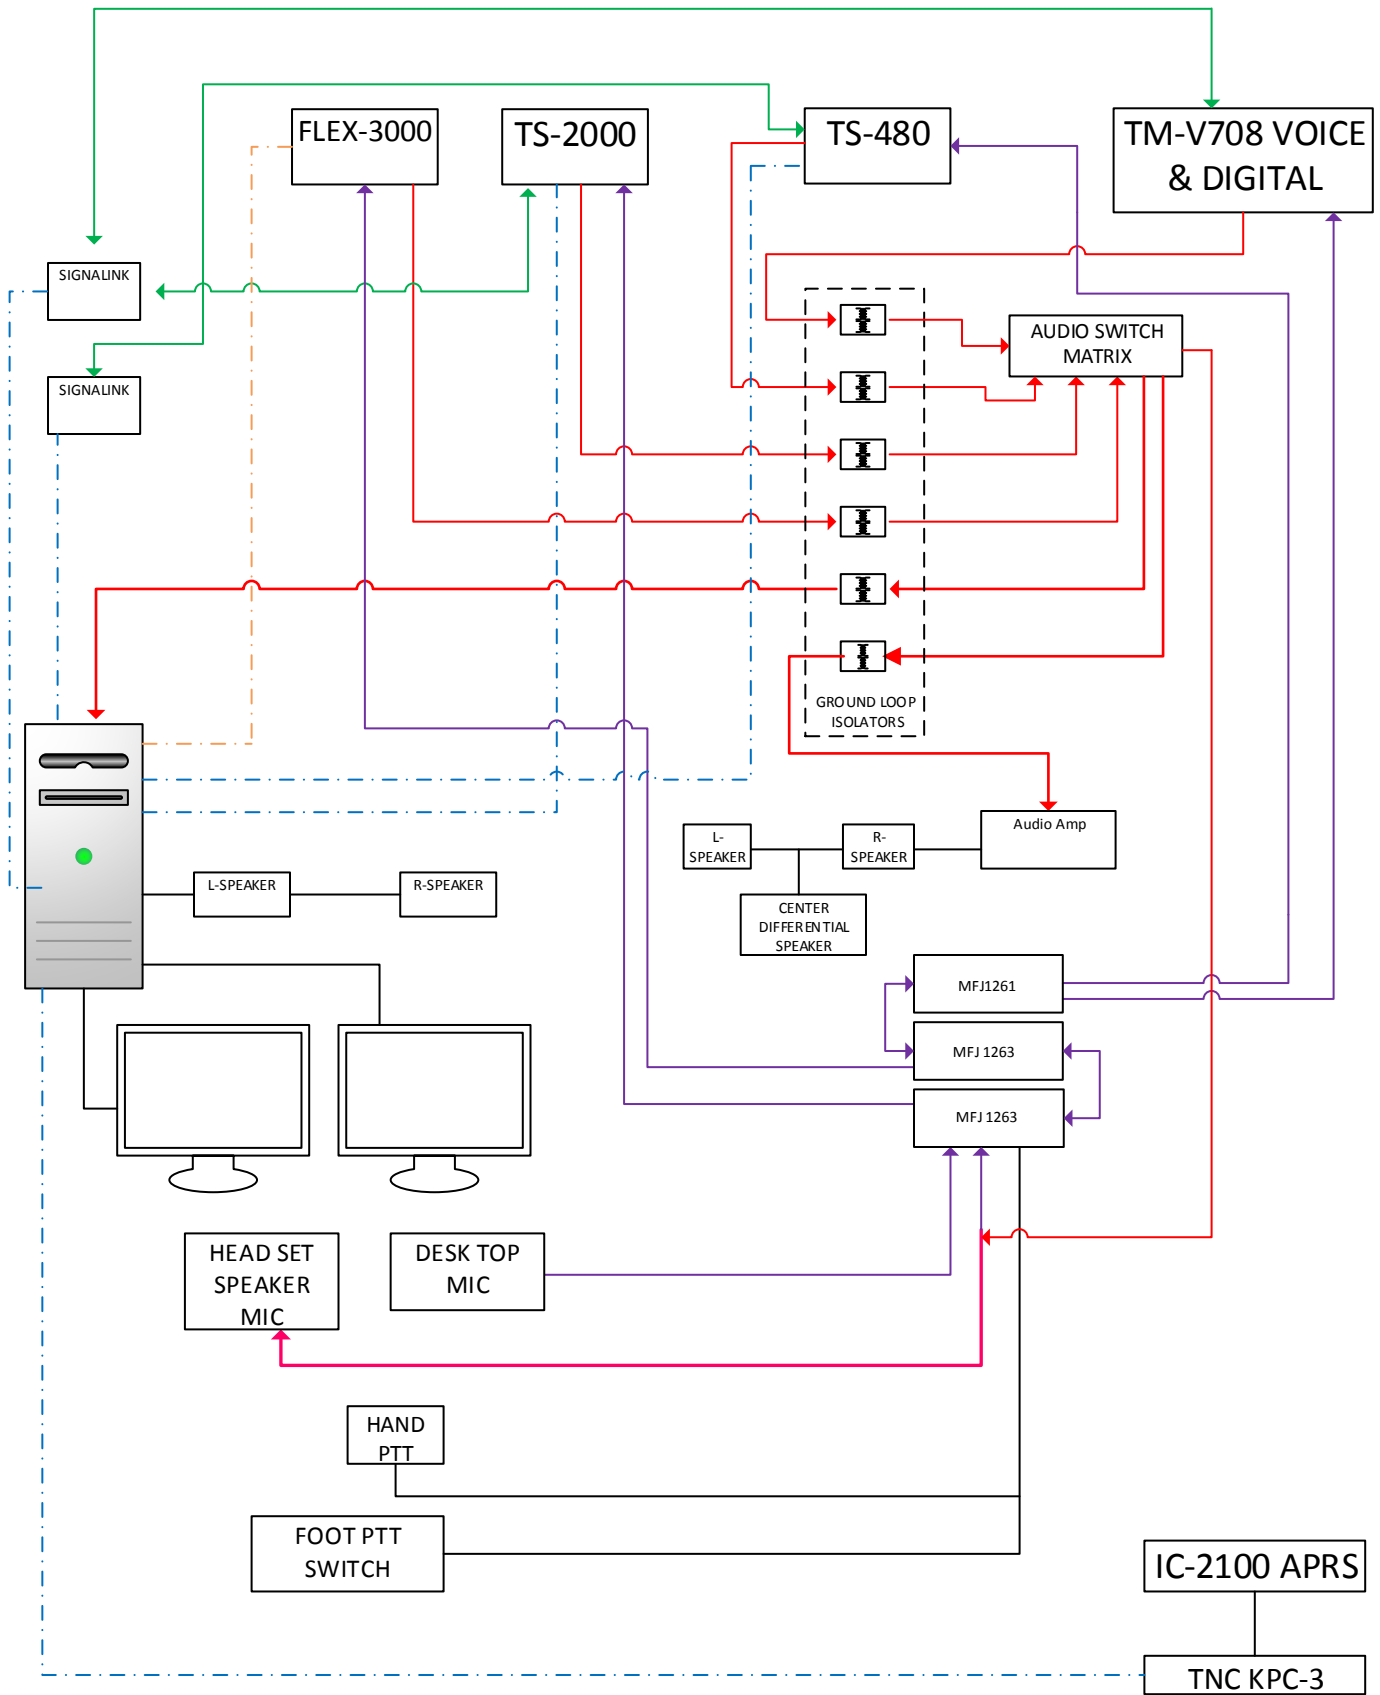

# N1NAZ STATION AUDIO, PTT, and COMPUTERCONTROL

### LEGEND

- 1) USB/SERIAL DATA - - - - -
- 2) MIC AUDIO & PTT —————
- 3) LINE AUDIO —————
- 4) FIREWIRE - · - · -
- 5) AUDIO DATA & PTT —————